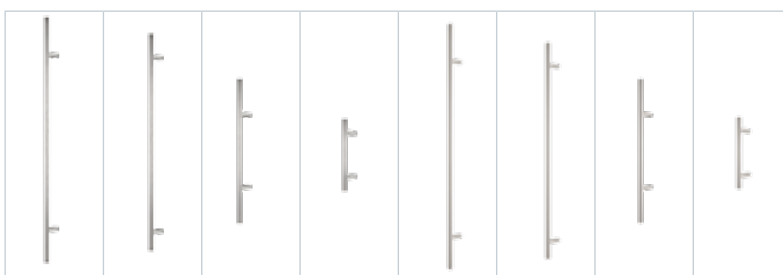

DOSTĘPNE POCHWYTY

Nazwa	1700mm prostokątny	1500mm prostokątny	1000mm prostokątny	500mm prostokątny	1700mm okrągły	1500mm okrągły	1000mm okrągły	500mm okrągły
Kolor inox - cena	605	570	495	445	545	520	440	405
Kolor czarny - cena	775	745	650	605	770	725	625	545
Dopłata do przycisku	195	195	-	-	195	195	-	-