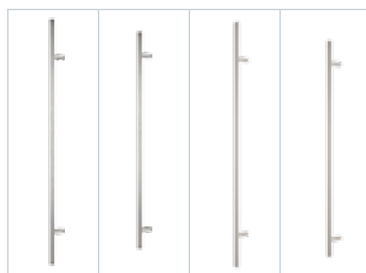

DOSTĘPNE POCHWYTY

Nazwa	1700mm prostokątny	1500mm prostokątny	1700mm okrągły	1500mm okrągły
Kolor inox - cena	605	570	545	520
Kolor czarny - cena	775	745	770	725
Dopłata do przycisku	195	195	195	195