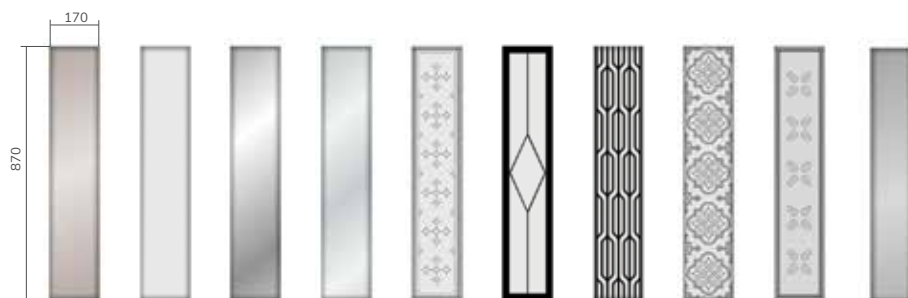

1FK 81/58
(WIDOK OD ZEWNĄTRZ)

1FK 81/58
(WIDOK OD WEWNĄTRZ)

info

Model dostępny w pełnej kolorystyce.

info

Model ma różny wygląd od strony zewnętrznej i wewnętrznej

DOSTĘPNE PRZESZKLENIA

58A Reflex brąz	58B Milk	58C Lustro weneckie	58D Standard (przezierna)	58E Druk	58F Druk	58G Druk	58H Druk	58I Druk	58J Reflex grafit
Dopłaty									
-	-	110	-	110	110	110	110	110	110