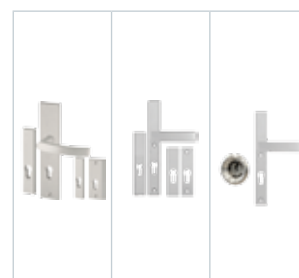

Gaja	Haga Slim	Rozeta + Haga Slim
215	225	315
225	235	355

info

Pochwyty niedostępne w standardzie OPTIMAL z dwoma zamkami. Przy wyborze pochwytu z przyciskiem, konieczne jest zastosowanie elektrozaczełu i zasilacza. Pochwyty z przyciskiem niedostępne do standardów OPTIMAL. Pochwyty o długości 500mm dostępne tylko z rozetą.