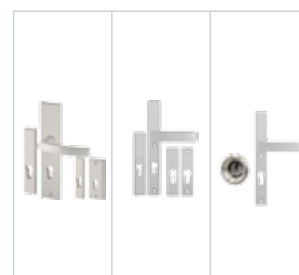

Gaja	Haga Slim	Rozeta + Haga Slim
215	225	315
225	235	355

info Pochwyty niedostępne w standardzie OPTIMAL z dwoma zamkami. Przy wyborze pochwytu z przyciskiem, konieczne jest zastosowanie elektrozaczepek i zasilacza. Pochwyty z przyciskiem niedostępne do standardów OPTIMAL. Pochwyty o długości 500mm dostępne tylko z rozetą.