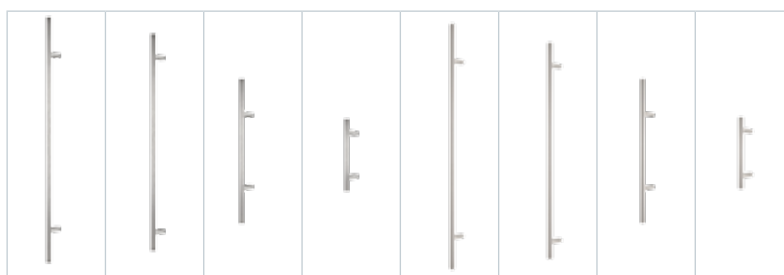

Dopłata

-

18B
Milk
Druk

110

18E
Reflex
grafit

110

DOSTĘPNE POCHWYTY

Nazwa	1700mm prostokątny	1500mm prostokątny	1000mm prostokątny	500mm prostokątny	1700mm okrągły	1500mm okrągły	1000mm okrągły	500mm okrągły
Kolor inox - cena	605	570	495	445	545	520	440	405
Kolor czarny - cena	775	745	650	605	770	725	625	545
Dopłata do przycisku	195	195	-	-	195	195	-	-

Gaja	Haga Slim	Rozeta + Haga Slim
215	225	315
225	235	355

info Pochwyty niedostępne w standardzie OPTIMAL z dwoma zamkami. Przy wyborze pochwyty z przyciskiem, konieczne jest zastosowanie elektrozaczepek i zasilacza. Pochwyty z przyciskiem niedostępne do standardów OPTIMAL. Pochwyty o długości 500mm dostępne tylko z rozetą.

info Rozeta dostępna dla standardów Passive i Arctic z zamkiem listwowym (bez górnego zamka).

Elektrozaczepek	260	Zasilacz dopuszkowy	125	Zasilacz sieciowy	100
-----------------	-----	---------------------	-----	-------------------	-----