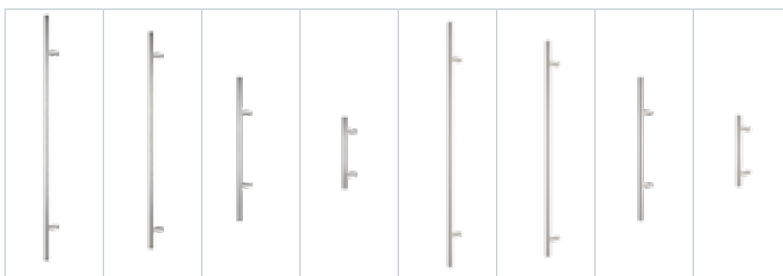

DOSTĘPNE POCHWYTY

Nazwa	1700mm prostokątny	1500mm prostokątny	1000mm prostokątny	500mm prostokątny	1700mm okrągły	1500mm okrągły	1000mm okrągły	500mm okrągły
Kolor inox - cena	605	570	495	445	545	520	440	405
Kolor czarny - cena	775	745	650	605	770	725	625	545
Dopłata do przycisku	195	195	-	-	195	195	-	-