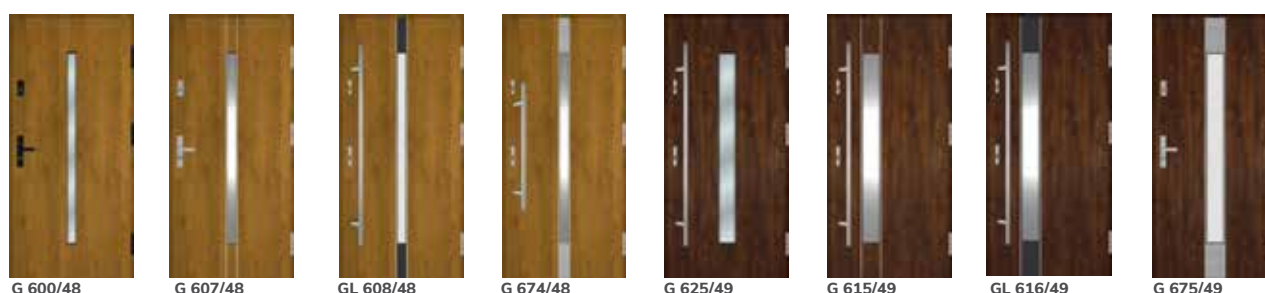

Ceny standardu Arctic z zamkiem listwowym z ościeżnicą aluminiową

3099	4199	4199	3249	4199	4199

Ceny standardu Arctic z ościeżnicą aluminiową

3899	3999	4099	3999	3899	3899	4099	3999

Ceny standardu Arctic z zamkiem listwowym z ościeżnicą aluminiową

4099	4199	4299	4199	4099	4099	4299	4199

Dopłata do zamka automatycznego z klawiaturą / z czytnikiem linii papilarnych	3650
Dopłata do dodatkowego górnego zamka przy zamku listwowym	100
Dopłata do przeszkleń: lustro weneckie, druk, reflex grafit	110
Dopłata do aplikacji od wewnątrz	200
Dopłata do czarnej ramki/aplikacji	50
Dopłata do osłonek na zawiasy 3D	55
Różny kolor drzwi od zewnątrz i od wewnątrz	450
Różny kolor skrzydła i ościeżnicy	350

W standardowej cenie aplikacja występuje z jednej strony drzwi (od strony zewnętrznej). Dotyczy kolekcji Simple Elegance.

	ROZMIAR OŚCIEŻNICY		ROZMIAR SKRZYDŁA		DOPLATA	NIEDOSTĘPNE KOLORY
	WYSOKOŚĆ	SZEROKOŚĆ	WYSOKOŚĆ	SZEROKOŚĆ		
80	2020	949	1956	850	250	biały, mahoń, orzech brazylijski, wenge, dąb bagienny
80	2050	949	1986	850	250	biały, mahoń, orzech brazylijski, wenge, dąb bagienny
80	2080	949	2016	850	250	biały, mahoń, orzech brazylijski, wenge, dąb bagienny
80	2115	949	2051	850	-	biały, mahoń, orzech brazylijski, wenge
80	2250	949	2186	850	900	biały, mahoń, orzech brazylijski, wenge, dąb bagienny
90	2020	1049	1956	950	250	biały, mahoń, orzech brazylijski, wenge, dąb bagienny
90	2050	1049	1986	950	250	biały, mahoń, orzech brazylijski, wenge, dąb bagienny
90	2080	1049	2016	950	250	biały, mahoń, orzech brazylijski, wenge, dąb bagienny
90	2115	1049	2051	950	-	biały, mahoń, orzech brazylijski, wenge
90	2250	1049	2186	950	900	biały, mahoń, orzech brazylijski, wenge, dąb bagienny

info

Cena drzwi niestandardowych: Cena drzwi 72 Arctic z ościeżnicą aluminiową (tabela cen powyżej) + dopłata do niestandardowego rozmiaru.

Dobór otworów i luzów montażowych dokonuje monter zgodnie ze sztuką budowlaną.