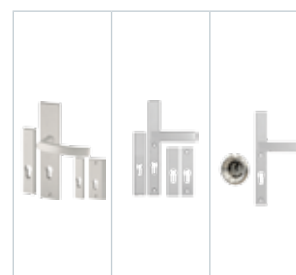

Gaja	Haga Slim	Rozeta + Haga Slim
215	225	315
225	235	355

info Pochwyty niedostępne w standardzie OPTIMAL z dwoma zamkami. Przy wyborze pochwyty z przyciskiem, konieczne jest zastosowanie elektrozaczepek i zasilacza. Pochwyty z przyciskiem niedostępne do standardów OPTIMAL. Pochwyty o długości 500mm dostępne tylko z rozetą.