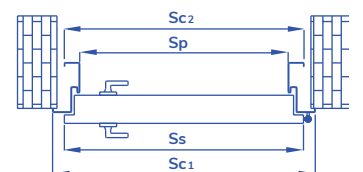

WYMIARY DRZWI Z OŚCIEŻNICAMI ASYMETRYCZNYMI I NAROŻNYMI

ROZMIAR DRZWI	OŚCIEŻNICA (WYMIAR WYŻSZY)		OŚCIEŻNICA (WYMIAR NIŻSZY)		PRZEJŚCIE		SKRZYDŁO		
	WYSOKOŚĆ H_{c1}	SZEROKOŚĆ S_{c1}	WYSOKOŚĆ H_{c2}	SZEROKOŚĆ S_{c2}	WYSOKOŚĆ H_p	SZEROKOŚĆ S_p	WYSOKOŚĆ H_s	SZEROKOŚĆ S_s	
OPTIMAL RC2, RC3 OŚCIEŻNICA STALOWA ASYMETRYCZNA	80N	2056	886	2036	846	1978	776	2015	825
	80	2078	911	2058	871	2000	801	2037	850
	90	2078	1011	2058	971	2000	901	2037	950
	100	2078	1111	2058	1071	2000	1001	2037	1050
OPTIMAL RC2, RC3 OŚCIEŻNICA STALOWA NAROŻNA	80N	2056	886	2017	808	1978	776	2015	825
	80	2078	911	2039	833	2000	801	2037	850
	90	2078	1011	2039	933	2000	901	2037	950
	100	2078	1111	2039	1033	2000	1001	2037	1050
42 OŚCIEŻNICA STALOWA ASYMETRYCZNA	80	2078	911	2058	871	2002	801	2037	850
	90	2078	1011	2058	971	2002	901	2037	950
	100	2078	1111	2058	1071	2002	1001	2037	1050
42 OŚCIEŻNICA STALOWA NAROŻNA	80	2078	911	2039	833	2002	801	2037	850
	90	2078	1011	2039	933	2002	901	2037	950
	100	2078	1111	2039	1033	2002	1001	2037	1050
42 UNI OŚCIEŻNICA STALOWA ASYMETRYCZNA	70	2078	811	2058	771	2002	701	2037	750
	80	2078	911	2058	871	2002	801	2037	850
	90	2078	1011	2058	971	2002	901	2037	950
42 UNI OŚCIEŻNICA STALOWA NAROŻNA	70	2078	811	2039	733	2002	701	2037	750
	80	2078	911	2039	833	2002	801	2037	850
	90	2078	1011	2039	933	2002	901	2037	950
	100	2078	1111	2039	1033	2002	1001	2037	1050