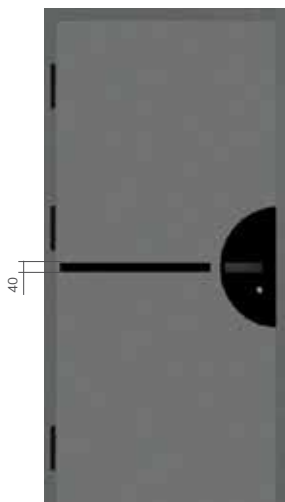

72 ARKTIC ALU

Ud od 0,9 W/m²K pełne **Ud od 1,0 W/m²K** przeszklone

CENY

standard (2 zamki 3-bolcowe)	-
z zamkiem listwowym ROTO QB	3849

ROZMIAR OŚCIEŻNICY

	WYSOKOŚĆ	SZEROKOŚĆ	DOPLATA	NIEDOSTĘPNE KOLORY
80	2115	949		mahoń, orzech brazylijski, wenge
90	2115	1049		mahoń, orzech brazylijski, wenge
100	2115	1149	215	biały, mahoń, orzech brazylijski, wenge