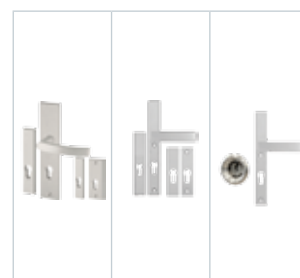

Gaja	Haga Slim	Rozeta + Haga Slim
215	225	315
225	235	355

info

Pochwyty niedostępne w standardzie OPTIMAL z dwoma zamkami. Przy wyborze pochwytu z przyciskiem, konieczne jest zastosowanie elektrozaczepek i zasilacza. Pochwyty z przyciskiem niedostępne do standardów OPTIMAL. Pochwyty o długości 500mm dostępne tylko z rozetą.