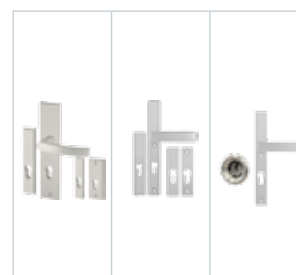

Gaja	Haga Slim	Rozeta + Haga Slim
215	225	315
225	235	355

Pochwyty niedostępne w standardzie OPTIMAL z dwoma zamkami. Przy wyborze pochwyty z przyciskiem, konieczne jest zastosowanie elektrozaczełu i zasilacza. Pochwyty z przyciskiem niedostępne do standardów OPTIMAL. Pochwyty o długości 500mm dostępne tylko z rozetą.