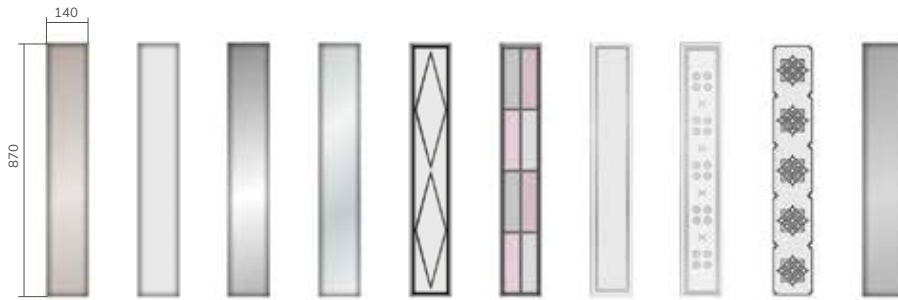

DOSTĘPNE PRZESZKLENIA

57A Reflex brąz	57B Milk	57C Lustro weneckie	57D Standard (przezierna)	57E Druk	57F Druk	57G Druk	57H Druk	57I Druk	57J Reflex grafit
Dopłaty	-	-	110	-	110	110	110	110	110