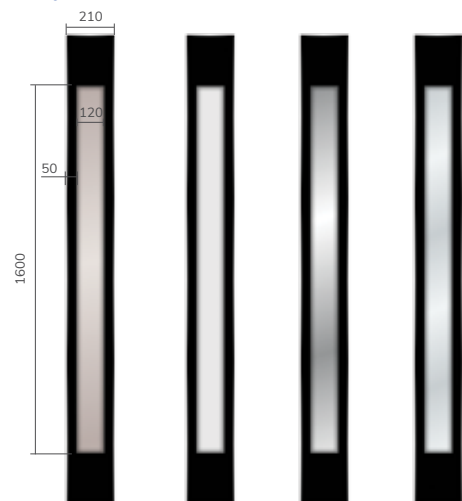

DOSTĘPNE PRZESZKLENIA

63A Reflex brąz	63B Milk	63C Lustro weneckie	63D Standard (przezierna)
Dopłaty	-	110	-