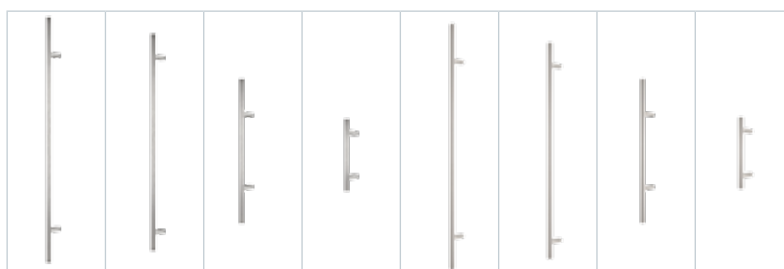

DOSTĘPNE POCHWYTY

Nazwa	1700mm prostokątny	1500mm prostokątny	1000mm prostokątny	500mm prostokątny	1700mm okrągły	1500mm okrągły	1000mm okrągły	500mm okrągły
Kolor inox - cena	605	570	495	445	545	520	440	405
Kolor czarny - cena	775	745	650	605	770	725	625	545
Dopłata do przycisku	195	195	-	-	195	195	-	-