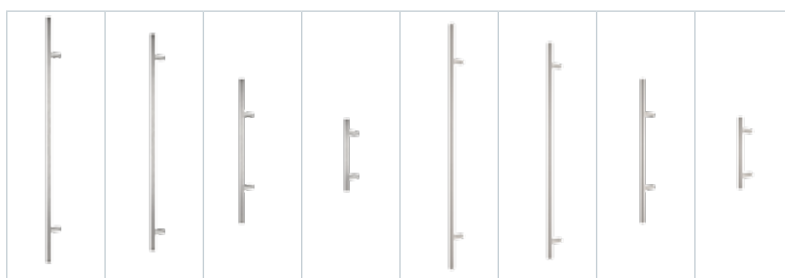

DOSTĘPNE POCHWYTY

Nazwa	1700mm prostokątny	1500mm prostokątny	1000mm prostokątny	500mm prostokątny	1700mm okrągły	1500mm okrągły	1000mm okrągły	500mm okrągły
Kolor inox - cena	605	570	495	445	545	520	440	405
Kolor czarny - cena	775	745	650	605	770	725	625	545
Dopłata do przycisku	195	195	-	-	195	195	-	-