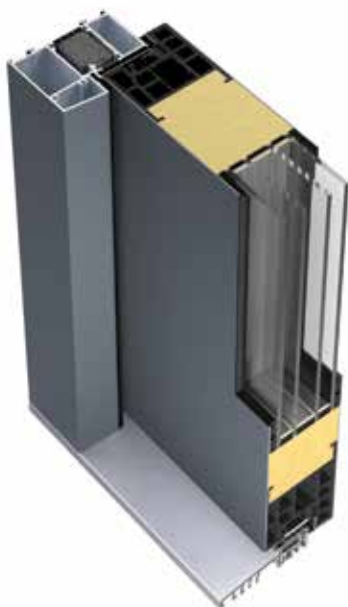

Ościeżnica aluminiowa

DOSTĘPNE ZAMKI

Zamek listwowy ROTO QB (3 zamki)

Zamek listwowy Automatyczny ENEO

Standard Arctic

DRZWI O GRUBOŚCI SKRZYDŁA 72 MM

Standard 72 Arctic to drzwi z segmentu Premium dedykowane dla domów energooszczędnych. Są to produkty najczęściej wybierane przez Klientów budujących domy. Przyczyną ich popularności jest znakomita relacja jakości do ceny.

Poszycie skrzydła wykonane z blachy stalowej ocynkowanej, pokrytej wysokiej klasy laminatem

Rama skrzydła jest wykonana z tworzywa nowej generacji – ABS zbrojonego włóknem szklanym.

Gwarantuje utrzymanie sztywności skrzydła, a tym samym pełną szczelność drzwi we wszystkich warunkach pogodowych. Lekka konstrukcja zapobiega opadaniu skrzydła, zapewniając płynną pracę zamków. Wielokomorowy profil poprawia izolacyjność termiczną. W przypadku drzwi z dwoma zamkami standardowymi stosowany jest ramiak z drewna klejonego.