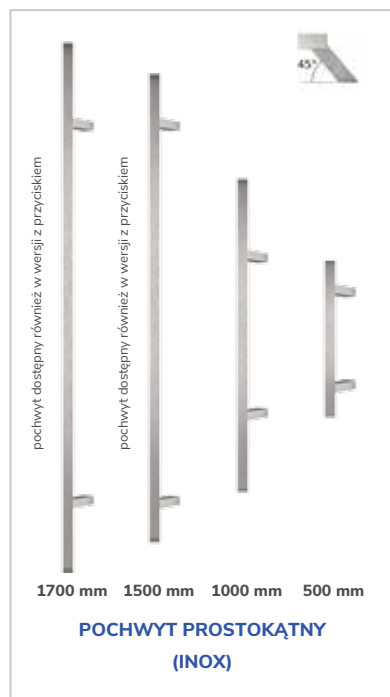

Pochwyty jednostronne

POCHWYTY JEDNOSTRONNE SKOŚNE