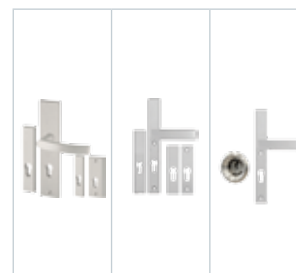

Gaja	Haga Slim	Rozeta + Haga Slim
215	225	315
225	235	355

info Pochwyty niedostępne w standardzie OPTIMAL z dwoma zamkami. Przy wyborze pochwytu z przyciskiem, konieczne jest zastosowanie elektrozaczepu i zasilacza. Pochwyty z przyciskiem niedostępne do standardów OPTIMAL. Pochwyty o długości 500mm dostępne tylko z rozetą.