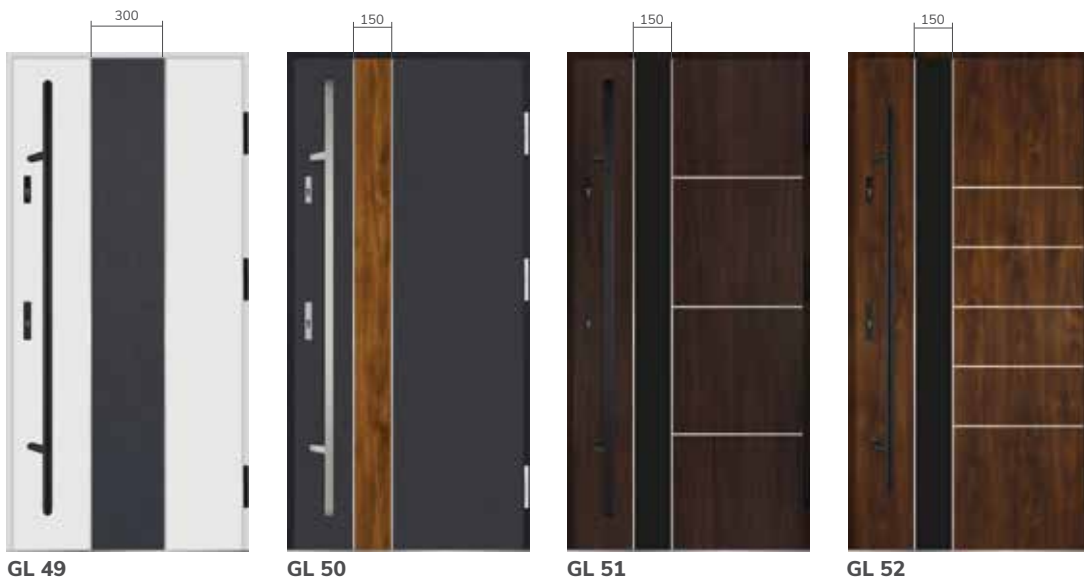

GL 49

GL 50

GL 51

GL 52

info Modele dostępne w pełnej kolorystyce.

DOSTĘPNE POCHWYTY

Nazwa	1700mm prostokątny	1500mm prostokątny	1000mm prostokątny	500mm prostokątny	1700mm okrągły	1500mm okrągły	1000mm okrągły	500mm okrągły
Kolor inox - cena	605	570	495	445	545	520	440	405
Kolor czarny - cena	775	745	650	605	770	725	625	545
Dopłata do przycisku	195	195	-	-	195	195	-	-

Gaja	Haga Slim	Rozeta + Haga Slim
215	225	315
225	235	355

info Pochwyty niedostępne w standardzie OPTIMAL z dwoma zamkami. Przy wyborze pochwytu z przyciskiem, konieczne jest zastosowanie elektrozaczepek i zasilacza. Pochwyty z przyciskiem niedostępne do standardów OPTIMAL. Pochwyty o długości 500mm dostępne tylko z rozetą.

info Rozeta dostępna dla standardów Passive i Arctic z zamkiem listwowym (bez górnego zamka).

Elektrozaczepek	260	Zasilacz dopuszkowy	125	Zasilacz sieciowy	100