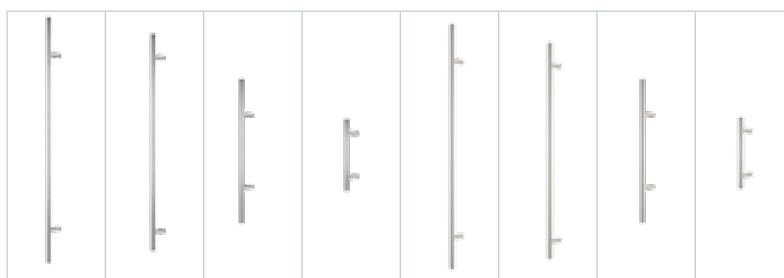

DOSTĘPNE POCHWYTY

Nazwa	1700mm prostokątny	1500mm prostokątny	1000mm prostokątny	500mm prostokątny	1700mm okrągły	1500mm okrągły	1000mm okrągły	500mm okrągły
Kolor inox - cena	605	570	495	445	545	520	440	405
Kolor czarny - cena	775	745	650	605	770	725	625	545
Dopłata do przycisku	195	195	-	-	195	195	-	-