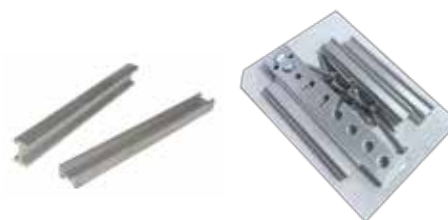

CENY

poszerzenie boczne alu 30mm	380
poszerzenie boczne alu 30mm (do drzwi o wys. 2250)	405
poszerzenie górne (dł 2500mm)	450

info W przypadku doświetli Diamond do zestawu montażowego dołączone są profile pozycjonujące, służące do prawidłowego montażu doświetla z ościeżnicą.