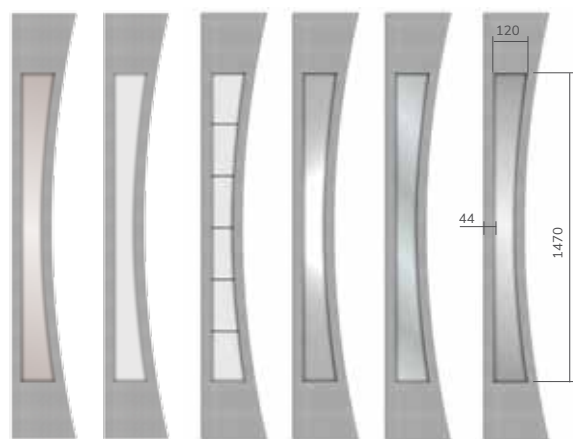

55A Reflex brąz	55B Milk	55C Druk Piaskowana	55D Lustro weneckie	55E Standard (przezierna)	55F Reflex grafit
Dopłaty					
-	-	110	110	-	110

info Modele dostępne w pełnej kolorystyce.

DOSTĘPNE POCHWYTY

Nazwa	1700mm prostokątny	1500mm prostokątny	1000mm prostokątny	500mm prostokątny	1700mm okrągły	1500mm okrągły	1000mm okrągły	500mm okrągły
Kolor inox - cena	605	570	495	445	545	520	440	405
Kolor czarny - cena	775	745	650	605	770	725	625	545
Dopłata do przycisku	195	195	-	-	195	195	-	-