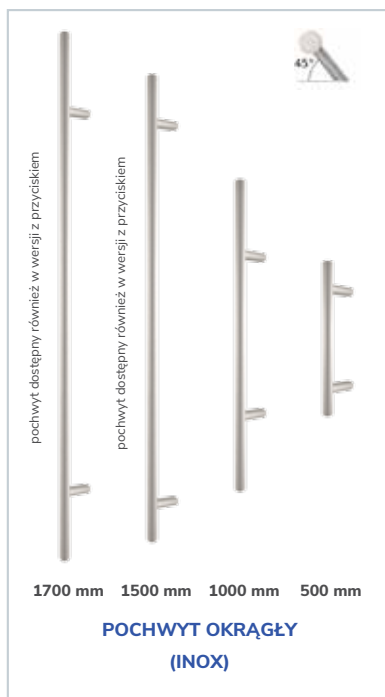

Pochwyty jednostronne

POCHWYTY JEDNOSTRONNE SKOŚNE