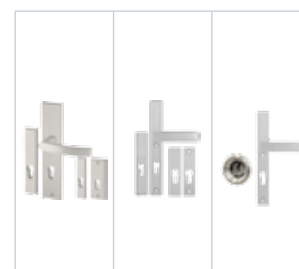

Gaja	Haga Slim	Rozeta + Haga Slim
215	225	315
225	235	355

info

Pochwyty niedostępne w standardzie OPTIMAL z dwoma zamkami. Przy wyborze pochwyty z przyciskiem, konieczne jest zastosowanie elektrozaczepek i zasilacza. Pochwyty z przyciskiem niedostępne do standardów OPTIMAL. Pochwyty o długości 500mm dostępne tylko z rozetą.