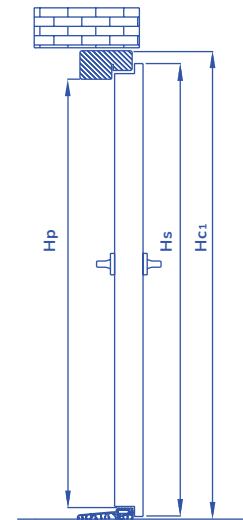

Tabele wymiarowe

WYMIARY DRZWI Z OŚCIEŻNICAMI SYMETRYCZNYMI

	ROZMIAR DRZWI	OŚCIEŻNICA		PRZEJŚCIE		SKRZYDŁO	
		WYSOKOŚĆ H_{c1}	SZEROKOŚĆ S_{c1}	WYSOKOŚĆ H_p	SZEROKOŚĆ S_p	WYSOKOŚĆ H_s	SZEROKOŚĆ S_s
PASSIVE OŚCIEŻNICA MET/DREW	80	2096	941	2005	801	2051	880
	90	2096	1041	2005	901	2051	980
	90N	2070	1000	1979	860	2025	939
	100	2096	1141	2005	1001	2051	1080
PASSIVE OŚCIEŻNICA ALUMINIOWA	80	2115	979	2005	801	2051	880
	90	2115	1079	2005	901	2051	980
	90N	2089	1038	1979	860	2025	939
	100	2115	1179	2005	1001	2051	1080
ARKTIC OŚCIEŻNICA MET/DREW	80	2096	911	2022	801	2051	850
	90	2096	1011	2022	901	2051	950
	90N	2070	970	1996	860	2025	909
	100	2096	1111	2022	1001	2051	1050
ARKTIC OŚCIEŻNICA ALUMINIOWA	80	2115	949	2022	801	2051	850
	90	2115	1049	2022	901	2051	950
	90N	2089	1008	1996	860	2025	909
	100	2115	1149	2022	1001	2051	1050
NORDIC OŚCIEŻNICA MET/DREW	80	2075	911	2000	801	2037	850
	90	2075	1011	2000	901	2037	950
	100	2075	1111	2000	1001	2037	1050
OPTIMAL RC2, RC3 OŚCIEŻNICA STALOWA SYMETRYCZNA	80N	2056	886	1978	776	2015	825
	80	2078	911	2000	801	2037	850
	90	2078	1011	2000	901	2037	950
	100	2078	1111	2000	1001	2037	1050
DWUSKRZYDŁOWE	110 (80+30)	2075	1213	2000	1103	2037	1150
	120 (90+30)	2075	1313	2000	1203	2037	1250
	130 (80+50)	2075	1413	2000	1303	2037	1350
	140 (90+50)	2075	1513	2000	1403	2037	1450

info

Luzy montażowe powinny być dobrane zgodnie ze sztuką budowlaną uwzględniając sposób montażu, rodzaj ścian oraz warunki na budowie.