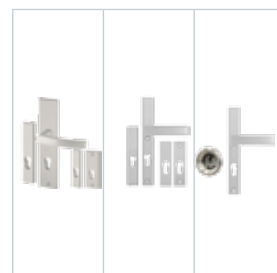

Gaja	Haga Slim	Rozeta + Haga Slim
215	225	315
225	235	355

info

Pochwyty niedostępne w standardzie OPTIMAL z dwoma zamkami. Przy wyborze pochwyty z przyciskiem, konieczne jest zastosowanie elektrozaczepek i zasilacza. Pochwyty z przyciskiem niedostępne do standardów OPTIMAL. Pochwyty o długości 500mm dostępne tylko z rozetą.