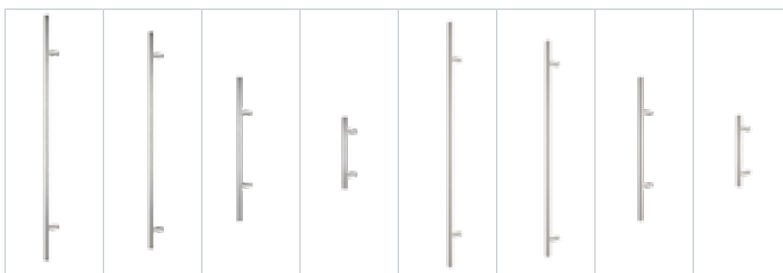

DOSTĘPNE POCHWYTY

Nazwa	1700mm prostokątny	1500mm prostokątny	1000mm prostokątny	500mm prostokątny	1700mm okrągły	1500mm okrągły	1000mm okrągły	500mm okrągły
Kolor inox - cena	605	570	495	445	545	520	440	405
Kolor czarny - cena	775	745	650	605	770	725	625	545
Dopłata do przycisku	195	195	-	-	195	195	-	-