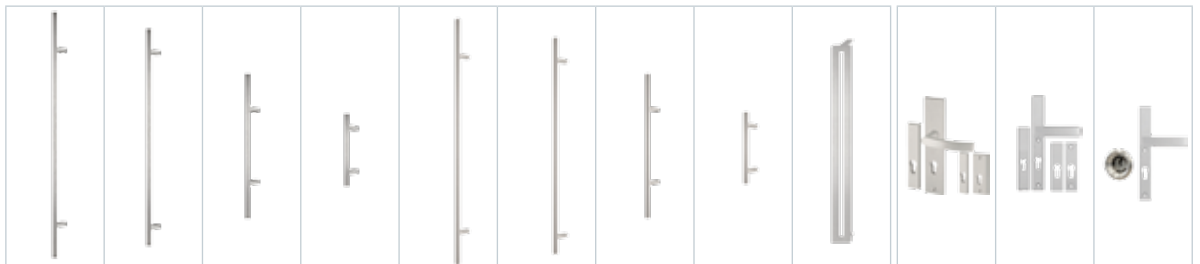

DOSTĘPNE POCHWYTY

Nazwa	1700mm prostokątny	1500mm prostokątny	1000mm prostokątny	500mm prostokątny	1700mm okrągły	1500mm okrągły	1000mm okrągły	500mm okrągły	1600mm nr 09
Kolor inox - cena	605	570	495	445	545	520	440	405	1200
Kolor czarny - cena	775	745	650	605	770	725	625	545	1360
Dopłata do przycisku	195	195	-	-	195	195	-	-	-

Gaja	Haga Slim	Rozeta + Haga Slim
215	225	315
225	235	355

info

Pochwyty niedostępne w standardzie OPTIMAL z dwoma zamkami. Przy wyborze pochwyty z przyciskiem, konieczne jest zastosowanie elektrozaczepek i zasilacza. Pochwyty z przyciskiem niedostępne do standardów OPTIMAL. Pochwyty o długości 500mm dostępne tylko z rozetą.

info

Rozeta dostępna dla standardów Passive i Arctic z zamkiem listwowym (bez górnego zamka).

Elektrozacpek	260	Zasilacz dopuszkowy	125	Zasilacz sieciowy	100