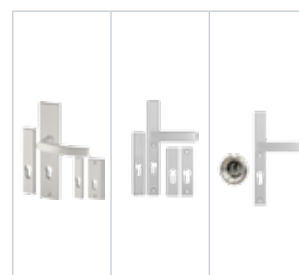

Gaja	Haga Slim	Rozeta + Haga Slim
215	225	315
225	235	355

info

Pochwyty niedostępne w standardzie OPTIMAL z dwoma zamkami. Przy wyborze pochwyty z przyciskiem, konieczne jest zastosowanie elektrozaczełu i zasilacza. Pochwyty z przyciskiem niedostępne do standardów OPTIMAL. Pochwyty o długości 500mm dostępne tylko z rozetą.