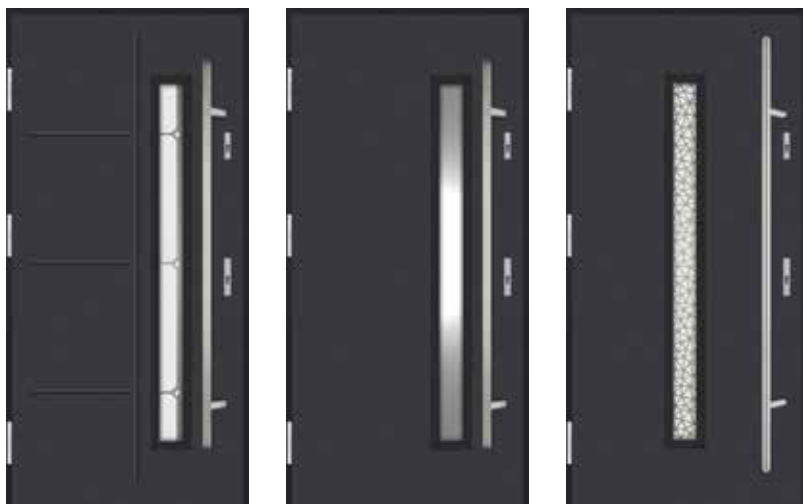

info

Modele z ramką PCV w kolorze skrzydła.

info

Modele dostępne w kolorach: antracyt, antracyt molet, antracyt quartz, orzech ciemny, złoty dąb, winchester.

AK 05/3

GK 01/3

GK 06/3