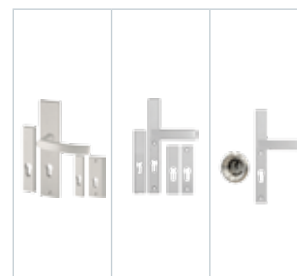

Gaja	Haga Slim	Rozeta + Haga Slim
215	225	315
225	235	355

info Pochwyty niedostępne w standardzie OPTIMAL z dwoma zamkami. Przy wyborze pochwyty z przyciskiem, konieczne jest zastosowanie elektrozaczepek i zasilacza. Pochwyty z przyciskiem niedostępne do standardów OPTIMAL. Pochwyty o długości 500mm dostępne tylko z rozetą.