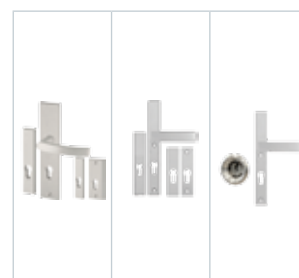

Gaja	Haga Slim	Rozeta + Haga Slim
215	225	315
225	235	355

info Pochwyty niedostępne w standardzie OPTIMAL z dwoma zamkami. Przy wyborze pochwyty z przyciskiem, konieczne jest zastosowanie elektrozaczełu i zasilacza. Pochwyty z przyciskiem niedostępne do standardów OPTIMAL. Pochwyty o długości 500mm dostępne tylko z rozetą.