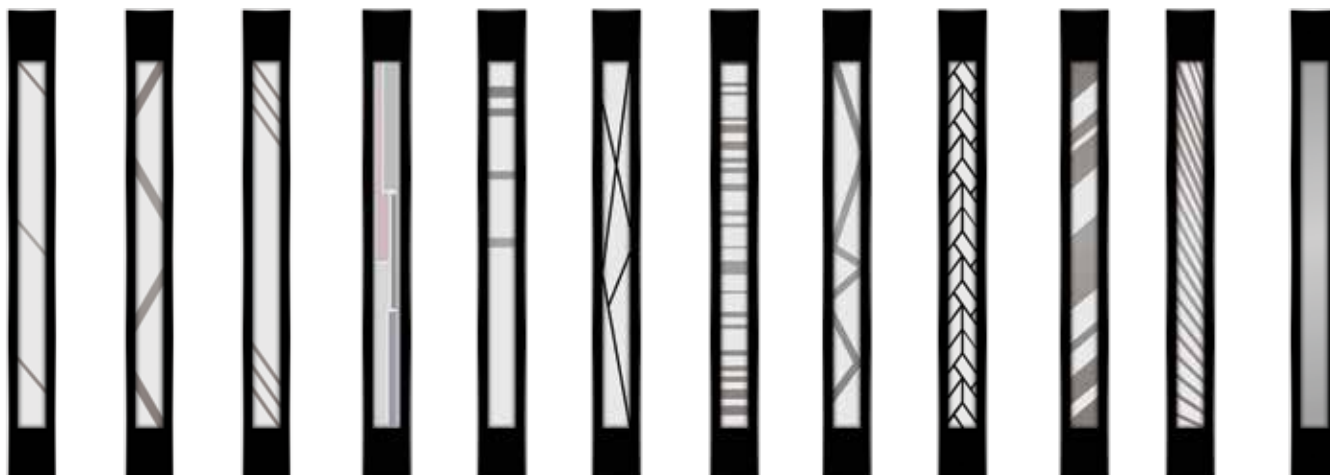

DOSTĘPNE PRZESZKLENIA

63E Druk	63F Druk	63G Druk	63H Druk	63I Druk	63J Druk	63K Druk	63L Druk	63M Druk	63N Druk	63O Druk	63P Reflex grafit
Dopłaty	110	110	110	110	110	110	110	110	110	110	110