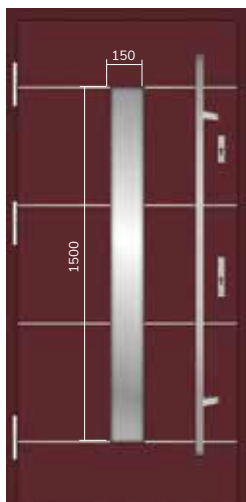

G 628/49

info
Modele niedostępne z pochwytnymi 50cm i 100cm.