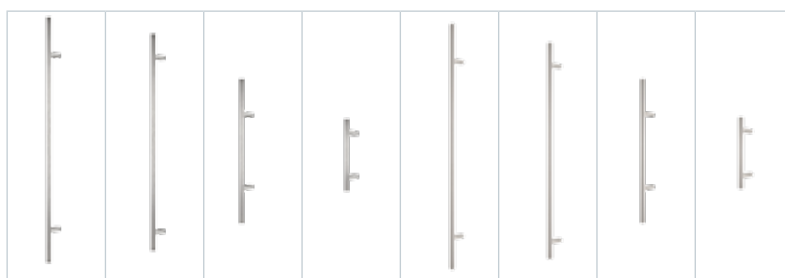

DOSTĘPNE POCHWYTY

Nazwa	1700mm prostokątny	1500mm prostokątny	1000mm prostokątny	500mm prostokątny	1700mm okrągły	1500mm okrągły	1000mm okrągły	500mm okrągły
Kolor inox - cena	605	570	495	445	545	520	440	405
Kolor czarny - cena	775	745	650	605	770	725	625	545
Dopłata do przycisku	195	195	-	-	195	195	-	-