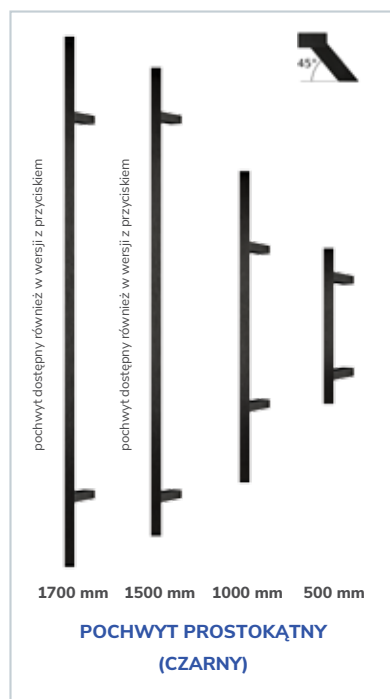

POCHWYTY WPUSZCZANE

info Przy wyborze pochwyty z przyciskiem konieczne jest zastosowanie elektrozaczepek oraz zasilacza. Dobór klamko-zaślepki lub rozety uzależniony jest od modelu pochwyty.

	PROSTOKĄTNE		OKRĄGŁE			WPUSZCZANE		
	INOX	CZARNY	INOX	CZARNY				INOX
pochwyty 500 mm	445	605	405	545	pochwyty 450 mm	1220	dopłata do pochwyty z przyciskiem	195
pochwyty 1000 mm	495	650	440	625	pochwyty 1000 mm	1520	elektrozaczepek dzień/noc	260
pochwyty 1500 mm	570	745	520	725	pochwyty 1600 mm	1720	zasilacz dopuszkowy	125
pochwyty 1700 mm	605	775	545	770	pochwyty 1800 mm	1820	zasilacz sieciowy	100