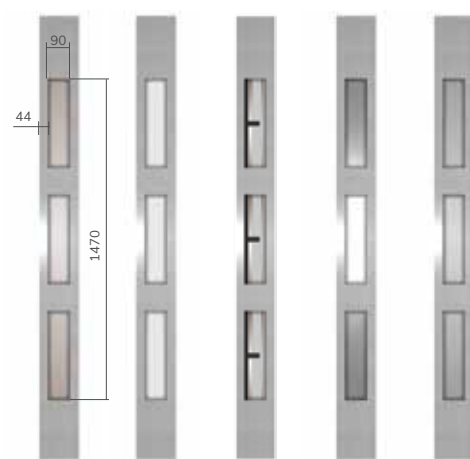

DOSTĘPNE PRZESZKLENIA

	3A	3B	3L	3M	3O
	Reflex brąz	Milk	Druk	Lustro weneckie	Reflex grafit
Dopłaty	-	-	110	110	110