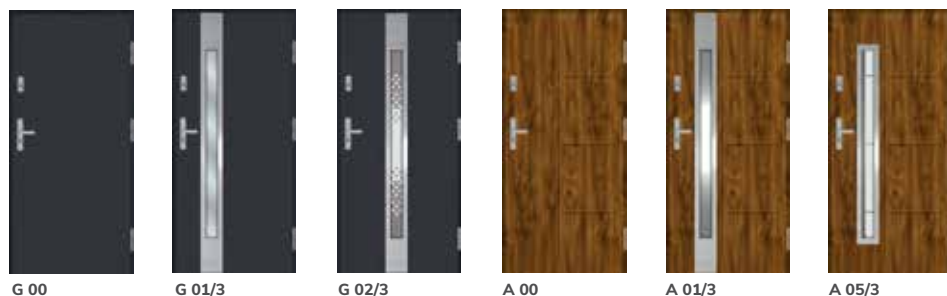

Drzwi w niestandardowych rozmiarach

Drzwi w niestandardowych rozmiarach dostępne w wysokościach 2020 mm, 2050 mm, 2080 mm oraz 2250 mm wyłącznie w standardach 72 Arctic Standard oraz 72 Arctic z zamkiem listwowym z ościeżnicą aluminiową.

Ceny standardu Arctic z ościeżnicą aluminiową

2899	3999	3999	3049	3999	3999