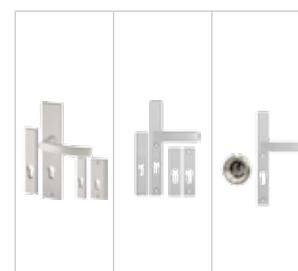

Gaja	Haga Slim	Rozeta + Haga Slim
215	225	315
225	235	355

info Pochwyty niedostępne w standardzie OPTIMAL z dwoma zamkami. Przy wyborze pochwytu z przyciskiem, konieczne jest zastosowanie elektrozaczepek i zasilacza. Pochwyty z przyciskiem niedostępne do standardów OPTIMAL. Pochwyty o długości 500mm dostępne tylko z rozetą.