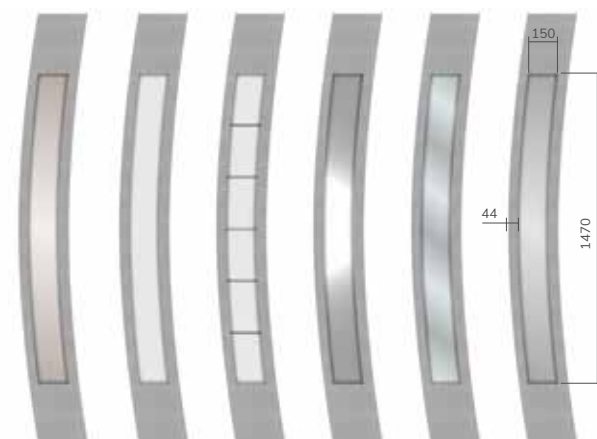

DOSTĘPNE PRZESZKLENIA

54A Reflex brąz	54B Milk	54C Druk Piaskowana	54D Lustro weneckie	54E Standard (przezierna)	54F Reflex grafit
Dopłaty					
-	-	110	110	-	110