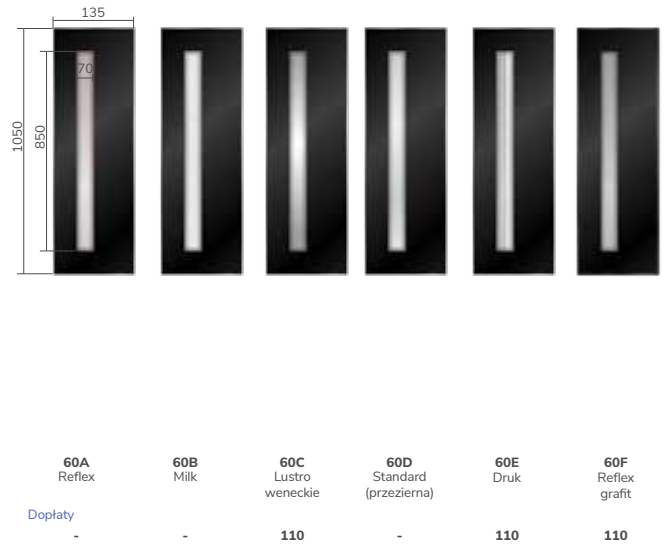

DOSTĘPNE PRZESZKLENIA

DOSTĘPNE POCHWYTY

Nazwa	1700mm prostokątny	1500mm prostokątny	1000mm prostokątny	500mm prostokątny	1700mm okrągły	1500mm okrągły	1000mm okrągły	500mm okrągły	1400mm nr 18	Gaja	Haga Slim	Rozeta + Haga Slim
Kolor inox - cena	605	570	495	445	545	520	440	405	820	215	225	315
Kolor czarny - cena	775	745	650	605	770	725	625	545	940	225	235	355
Dopłata do przycisku	195	195	-	-	195	195	-	-	-			

info Pochwyty niedostępne w standardzie OPTIMAL z dwoma zamkami. Przy wyborze pochwyty z przyciskiem, konieczne jest zastosowanie elektrozaczepek i zasilacza. Pochwyty z przyciskiem niedostępne do standardów OPTIMAL. Pochwyty o długości 500mm dostępne tylko z rozetą.

info Rozeta dostępna dla standardów Passive i Arctic z zamkiem listwowym (bez górnego zamka).

Elektrozacpek	260	Zasilacz dopuszkowy	125	Zasilacz sieciowy	100