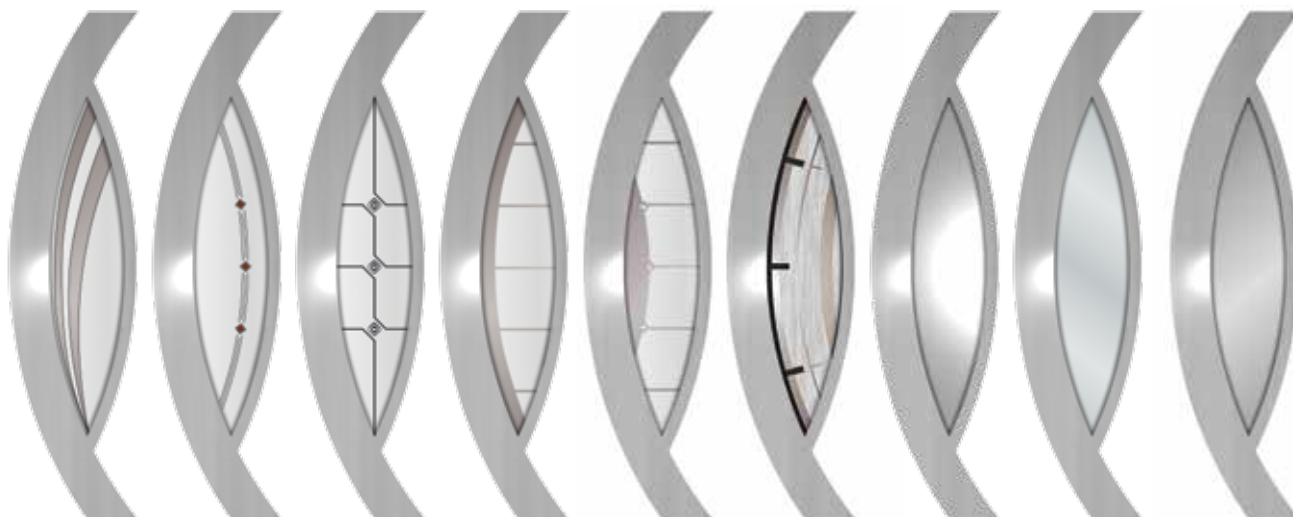

DOSTĘPNE PRZESZKLENIA

26C
Druk

26D
Druk

26E
Druk

26F
Druk

Piaskowana

26G
Druk

Piaskowana

26H
Druk

26I
Lustro
weneckie

26J
Standard
(przezierna)

26K
Reflex
grafit

Dopłaty

110

110

110

110

110

110

110

-

110