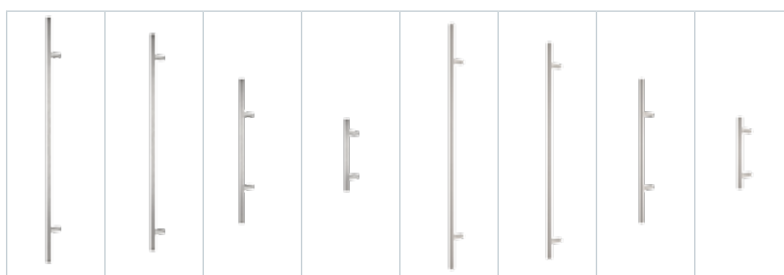

DOSTĘPNE POCHWYTY

Nazwa	1700mm prostokątny	1500mm prostokątny	1000mm prostokątny	500mm prostokątny	1700mm okrągły	1500mm okrągły	1000mm okrągły	500mm okrągły
Kolor inox - cena	605	570	495	445	545	520	440	405
Kolor czarny - cena	775	745	650	605	770	725	625	545
Dopłata do przycisku	195	195	-	-	195	195	-	-