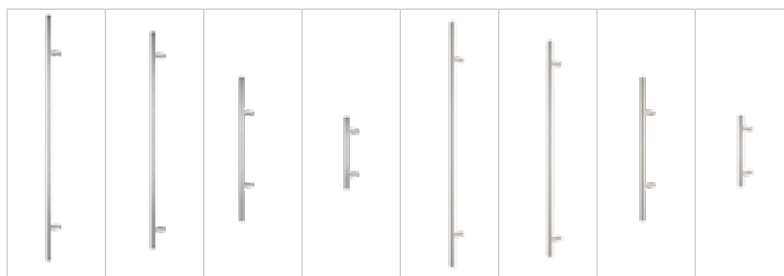

DOSTĘPNE POCHWYTY

Nazwa	1700mm prostokątny	1500mm prostokątny	1000mm prostokątny	500mm prostokątny	1700mm okrągły	1500mm okrągły	1000mm okrągły	500mm okrągły
Kolor inox - cena	605	570	495	445	545	520	440	405
Kolor czarny - cena	775	745	650	605	770	725	625	545
Dopłata do przycisku	195	195	-	-	195	195	-	-