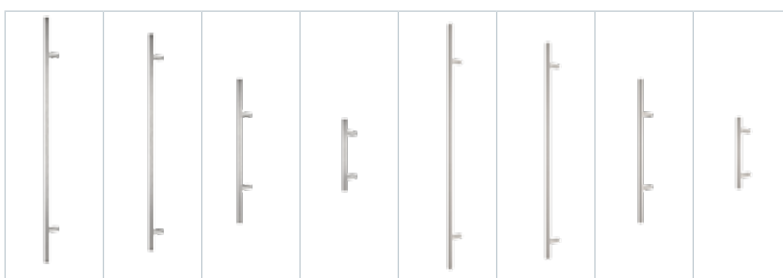

DOSTĘPNE POCHWYTY

Nazwa	1700mm prostokątny	1500mm prostokątny	1000mm prostokątny	500mm prostokątny	1700mm okrągły	1500mm okrągły	1000mm okrągły	500mm okrągły
Kolor inox - cena	605	570	495	445	545	520	440	405
Kolor czarny - cena	775	745	650	605	770	725	625	545
Dopłata do przycisku	195	195	-	-	195	195	-	-