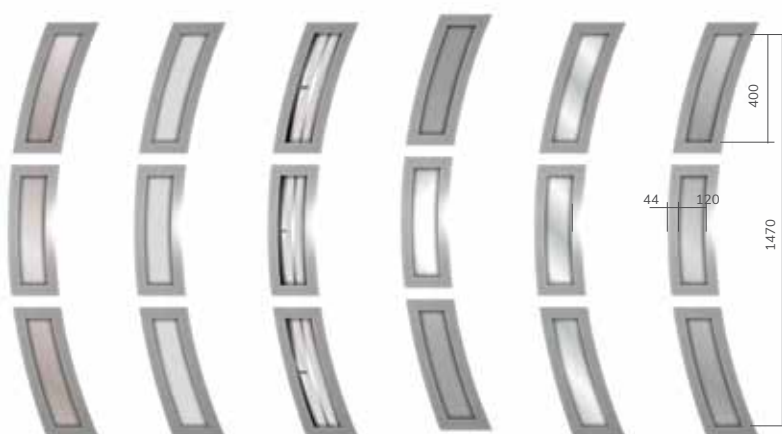

DOSTĘPNE PRZESZKLENIA

21A
Reflex brąz

21B
Milk

21C
Druk

21D
Lustro weneckie

21E
Standard (przezierna)

21F
Reflex grafit

Dopłaty

-

-

110

110

-

110