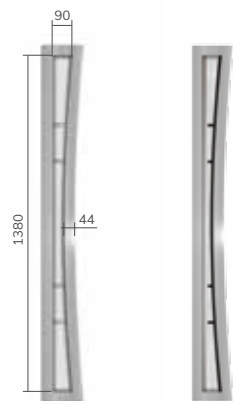

DOSTĘPNE PRZESZKLENIA

28A
Druk

28B
Druk

Dopłaty
110

110