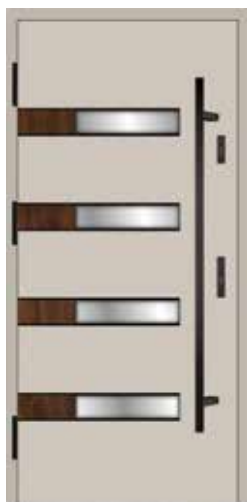

GL 660/51

info

Modele dostępne w pełnej kolorystyce. Modele dostępne również z aplikacją nieprzezierną.

info

Modele niedostępne w rozmiarach 80 i 90N.

DOSTĘPNE PRZESZKLENIA

51I/53I Reflex brąz	51I/53J Milk	51E/53E Lustró weneckie	51K/53K Standard (przezierna)	51L/53L Reflex grafit
Dopłaty	-	110	-	110

DOSTĘPNE POCHWYTY

Nazwa	1700mm prostokątny	1500mm prostokątny	1000mm prostokątny	500mm prostokątny	1700mm okrągły	1500mm okrągły	1000mm okrągły	500mm okrągły
Kolor inox - cena	605	570	495	445	545	520	440	405
Kolor czarny - cena	775	745	650	605	770	725	625	545
Dopłata do przycisku	195	195	-	-	195	195	-	-

Gaja	Haga Slim	Rozeta + Haga Slim
215	225	315
225	235	355

info Pochwyty niedostępne w standardzie OPTIMAL z dwoma zamkami. Przy wyborze pochwyty z przyciskiem, konieczne jest zastosowanie elektrozaczełu i zasilacza. Pochwyty z przyciskiem niedostępne do standardów OPTIMAL. Pochwyty o długości 500mm dostępne tylko z rozetą.

info Rozeta dostępna dla standardów Passive i Arctic z zamkiem listwowym (bez górnego zamka).

Elektrozaczeł	260	Zasilacz dopuszkowy	125	Zasilacz sieciowy	100