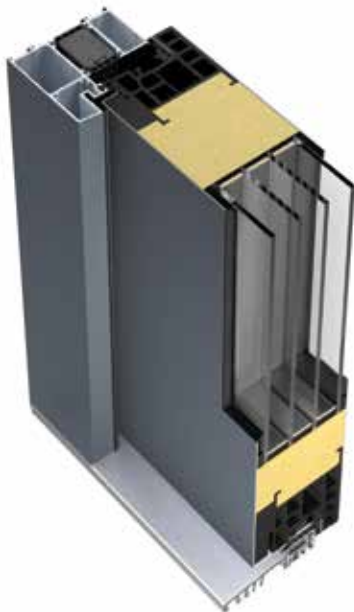

Drzwi są wizytówką
naszego domu

Standard Passive

DRZWI O GRUBOŚCI SKRZYDŁA 90 MM

Drzwi 90 Passive przebojem podbijają segment Premium Plus. Spełniają, a nawet wyraźnie przewyższają ekstremalnie rygorystyczne wymogi dla domów pasywnych. Pod względem parametrów technicznych charakteryzują się najwyższą jakością.