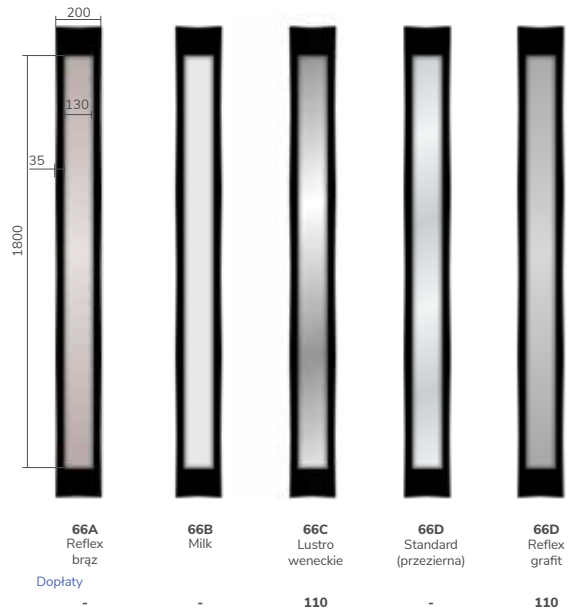

DOSTĘPNE PRZESZKLENIA

GS 84/60

info
Modele dostępne w pełnej kolorystyce.

info
Od strony wewnętrznej ramka aluminiowa w kolorze czarnym.