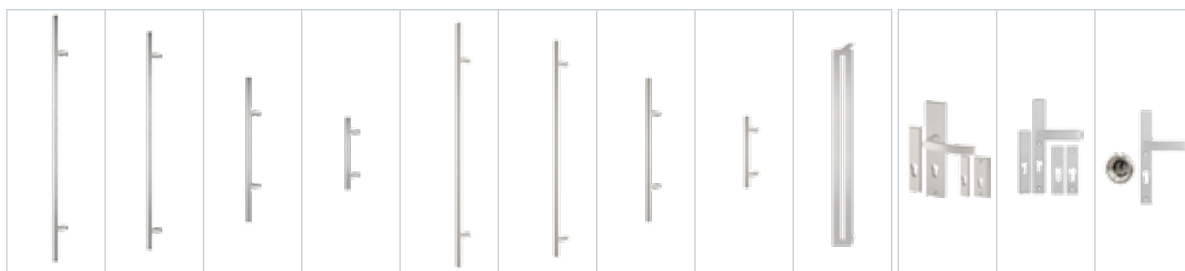

DOSTĘPNE POCHWYTY

Nazwa	1700mm prostokątny	1500mm prostokątny	1000mm prostokątny	500mm prostokątny	1700mm okrągły	1500mm okrągły	1000mm okrągły	500mm okrągły	1600mm nr 09	Gaja	Haga Slim	Rozeta + Haga Slim
Kolor inox - cena	605	570	495	445	545	520	440	405	1200	215	225	315
Kolor czarny - cena	775	745	650	605	770	725	625	545	1360	225	235	355
Dopłata do przycisku	195	195	-	-	195	195	-	-	-			

info Pochwyty niedostępne w standardzie OPTIMAL z dwoma zamkami. Przy wyborze pochwyty z przyciskiem, konieczne jest zastosowanie elektrozaczepek i zasilacza. Pochwyty z przyciskiem niedostępne do standardów OPTIMAL. Pochwyty o długości 500mm dostępne tylko z rozetą.

info Rozeta dostępna dla standardów Passive i Arctic z zamkiem listwowym (bez górnego zamka).

Elektrozaczepek	260	Zasilacz dopuszkowy	125	Zasilacz sieciowy	100