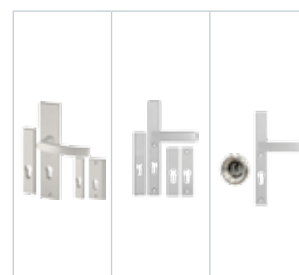

Gaja	Haga Slim	Rozeta + Haga Slim
215	225	315
225	235	355

info

Pochwyty niedostępne w standardzie OPTIMAL z dwoma zamkami. Przy wyborze pochwyty z przyciskiem, konieczne jest zastosowanie elektrozaczepek i zasilacza. Pochwyty z przyciskiem niedostępne do standardów OPTIMAL. Pochwyty o długości 500mm dostępne tylko z rozetą.