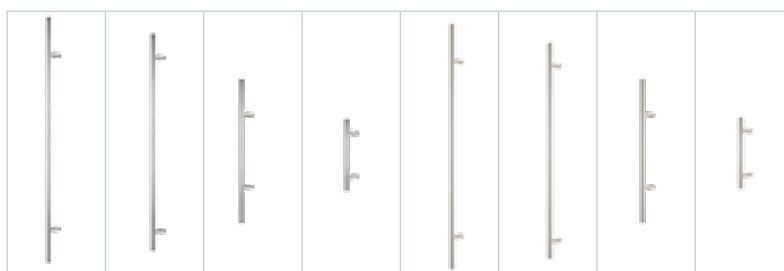

DOSTĘPNE POCHWYTY

Nazwa	1700mm prostokątny	1500mm prostokątny	1000mm prostokątny	500mm prostokątny	1700mm okrągły	1500mm okrągły	1000mm okrągły	500mm okrągły
Kolor inox - cena	605	570	495	445	545	520	440	405
Kolor czarny - cena	775	745	650	605	770	725	625	545
Dopłata do przycisku	195	195	-	-	195	195	-	-