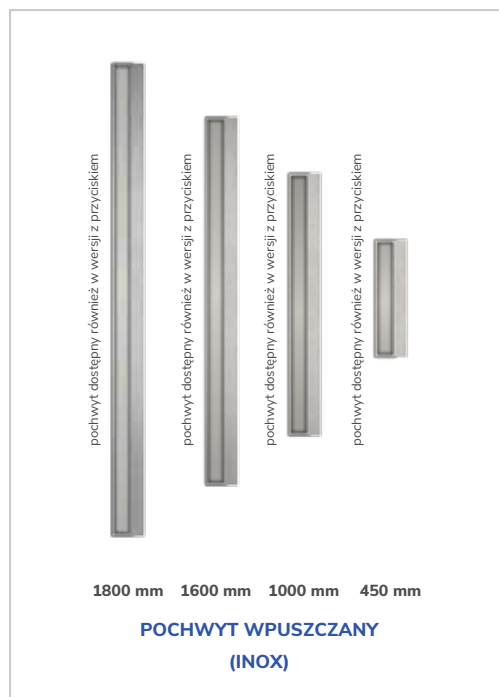

POCHWYTY WPUSZCZANE

info Przy wyborze pochwyty z przyciskiem konieczne jest zastosowanie elektrozaczepek oraz zasilacza. Dobór klamko-zaślepki lub rozety uzależniony jest od modelu pochwyty.

	PROSTOKĄTNE		OKRĄGŁE			WPUSZCZANE		
	INOX	CZARNY	INOX	CZARNY				INOX
pochwyty 500 mm	445	605	405	545	pochwyty 450 mm	1220	dopłata do pochwyty z przyciskiem	195
pochwyty 1000 mm	495	650	440	625	pochwyty 1000 mm	1520	elektrozaczepek dzień/noc	260
pochwyty 1500 mm	570	745	520	725	pochwyty 1600 mm	1720	zasilacz dopuszkowy	125
pochwyty 1700 mm	605	775	545	770	pochwyty 1800 mm	1820	zasilacz sieciowy	100