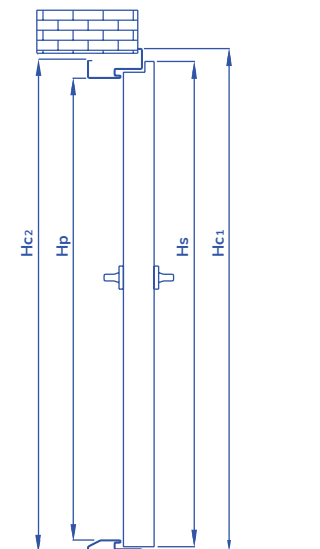

WYMIARY DRZWI Z OŚCIEŻNICAMI ASYMETRYCZNYMI I NAROŻNYMI

ROZMIAR DRZWI	OŚCIEŻNICA (WYMIAR WYŻSZY)		OŚCIEŻNICA (WYMIAR NIŻSZY)		PRZEJŚCIE		SKRZYDŁO		
	WYSOKOŚĆ H_{c1}	SZEROKOŚĆ S_{c1}	WYSOKOŚĆ H_{c2}	SZEROKOŚĆ S_{c2}	WYSOKOŚĆ H_p	SZEROKOŚĆ S_p	WYSOKOŚĆ H_s	SZEROKOŚĆ S_s	
OPTIMAL RC2, RC3 OŚCIEŻNICA STALOWA ASYMETRYCZNA	80N	2056	886	2036	846	1978	776	2015	825
	80	2078	911	2058	871	2000	801	2037	850
	90	2078	1011	2058	971	2000	901	2037	950
	100	2078	1111	2058	1071	2000	1001	2037	1050
OPTIMAL RC2, RC3 OŚCIEŻNICA STALOWA NAROŻNA	80N	2056	886	2017	808	1978	776	2015	825
	80	2078	911	2039	833	2000	801	2037	850
	90	2078	1011	2039	933	2000	901	2037	950
	100	2078	1111	2039	1033	2000	1001	2037	1050
42 OŚCIEŻNICA STALOWA ASYMETRYCZNA	80	2078	911	2058	871	2002	801	2037	850
	90	2078	1011	2058	971	2002	901	2037	950
	100	2078	1111	2058	1071	2002	1001	2037	1050
42 OŚCIEŻNICA STALOWA NAROŻNA	80	2078	911	2039	833	2002	801	2037	850
	90	2078	1011	2039	933	2002	901	2037	950
	100	2078	1111	2039	1033	2002	1001	2037	1050
42 UNI OŚCIEŻNICA STALOWA ASYMETRYCZNA	70	2078	811	2058	771	2002	701	2037	750
	80	2078	911	2058	871	2002	801	2037	850
	90	2078	1011	2058	971	2002	901	2037	950
42 UNI OŚCIEŻNICA STALOWA NAROŻNA	70	2078	811	2039	733	2002	701	2037	750
	80	2078	911	2039	833	2002	801	2037	850
	90	2078	1011	2039	933	2002	901	2037	950
	100	2078	1111	2039	1033	2002	1001	2037	1050