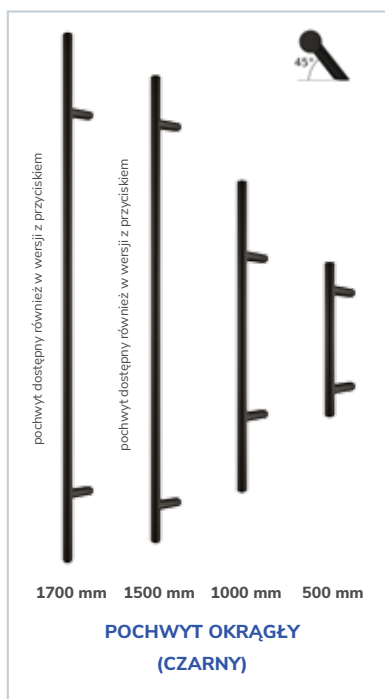

POCHWYTY WPUSZCZANE

info Przy wyborze pochwyty z przyciskiem konieczne jest zastosowanie elektrozaczepek oraz zasilacza. Dobór klamko-zaślepki lub rozety uzależniony jest od modelu pochwyty.

	PROSTOKĄTNE		OKRĄGŁE			WPUSZCZANE		
	INOX	CZARNY	INOX	CZARNY				INOX
pochwyty 500 mm	445	605	405	545	pochwyty 450 mm	1220	dopłata do pochwyty z przyciskiem	195
pochwyty 1000 mm	495	650	440	625	pochwyty 1000 mm	1520	elektrozaczepek dzień/noc	260
pochwyty 1500 mm	570	745	520	725	pochwyty 1600 mm	1720	zasilacz dopuszkowy	125
pochwyty 1700 mm	605	775	545	770	pochwyty 1800 mm	1820	zasilacz sieciowy	100