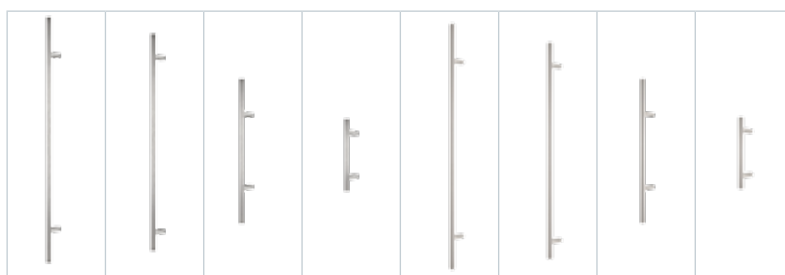

-

-

110

-

110

Modely dostępne w pełnej kolorystyce. Modele dostępne również z aplikacją nieprzezierną.

DOSTĘPNE POCHWYTY

Nazwa	1700mm prostokątny	1500mm prostokątny	1000mm prostokątny	500mm prostokątny	1700mm okrągły	1500mm okrągły	1000mm okrągły	500mm okrągły
Kolor inox - cena	605	570	495	445	545	520	440	405
Kolor czarny - cena	775	745	650	605	770	725	625	545
Dopłata do przycisku	195	195	-	-	195	195	-	-

Gaja	Haga Slim	Rozeta + Haga Slim
215	225	315
225	235	355

Pochwyty niedostępne w standardzie OPTIMAL z dwoma zamkami. Przy wyborze pochwyty z przyciskiem, konieczne jest zastosowanie elektrozaczełu i zasilacza. Pochwyty z przyciskiem niedostępne do standardów OPTIMAL. Pochwyty o długości 500mm dostępne tylko z rozetą.