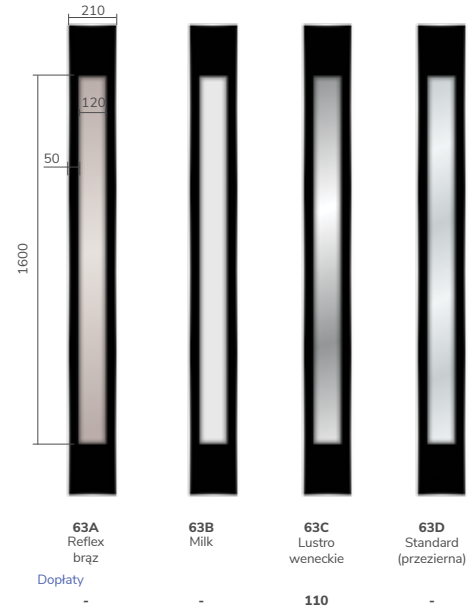

1KS 95/63

1MS 96/63

info

Modele dostępne w pełnej kolorystyce.

info

Od strony wewnętrznej ramka aluminiowa w kolorze czarnym.

DOSTĘPNE PRZESZKLENIA

63A
Reflex
brąz