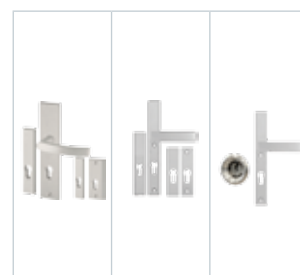

Gaja	Haga Slim	Rozeta + Haga Slim
215	225	315
225	235	355

info Pochwyty niedostępne w standardzie OPTIMAL z dwoma zamkami. Przy wyborze pochwyty z przyciskiem, konieczne jest zastosowanie elektrozaczepek i zasilacza. Pochwyty z przyciskiem niedostępne do standardów OPTIMAL. Pochwyty o długości 500mm dostępne tylko z rozetą.