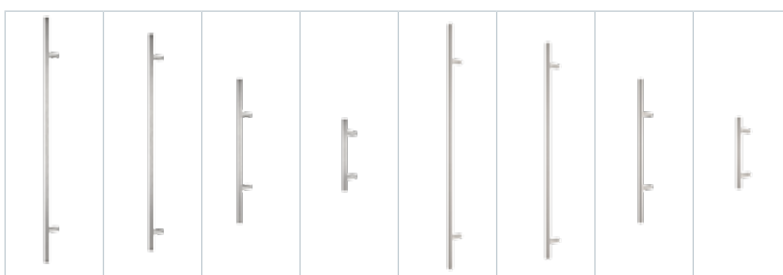

DOSTĘPNE POCHWYTY

Nazwa	1700mm prostokątny	1500mm prostokątny	1000mm prostokątny	500mm prostokątny	1700mm okrągły	1500mm okrągły	1000mm okrągły	500mm okrągły
Kolor inox - cena	605	570	495	445	545	520	440	405
Kolor czarny - cena	775	745	650	605	770	725	625	545
Dopłata do przycisku	195	195	-	-	195	195	-	-

info Pochwyty niedostępne w standardzie OPTIMAL z dwoma zamkami. Przy wyborze pochwyty z przyciskiem, konieczne jest zastosowanie elektrozaczełu i zasilacza. Pochwyty z przyciskiem niedostępne do standardów OPTIMAL. Pochwyty o długości 500mm dostępne tylko z rozetą.