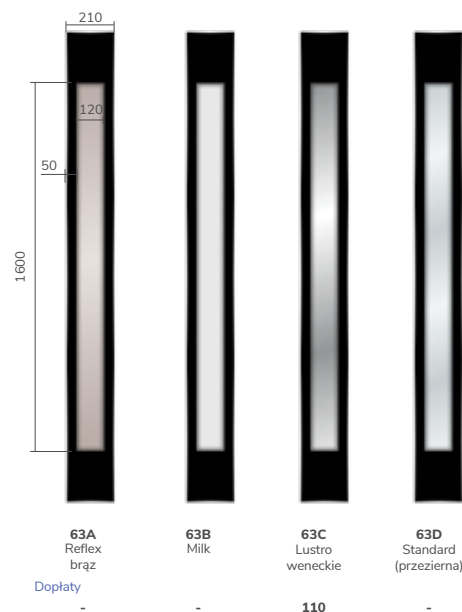

DOSTĘPNE PRZESZKLENIA

63A
Reflex
brąz

63B
Milk

63C
Lustro
weneckie

63D
Standard
(przezierna)

Dopłaty

-

-

110

-