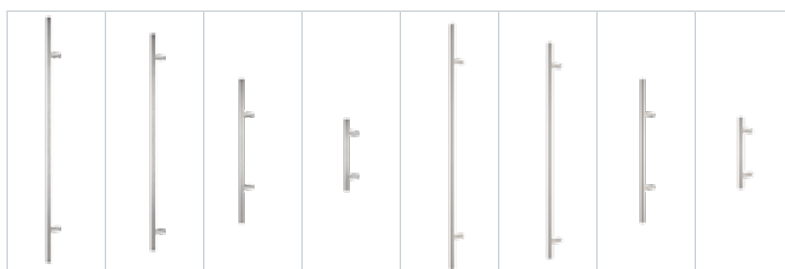

DOSTĘPNE POCHWYTY

Nazwa	1700mm prostokątny	1500mm prostokątny	1000mm prostokątny	500mm prostokątny	1700mm okrągły	1500mm okrągły	1000mm okrągły	500mm okrągły
Kolor inox - cena	605	570	495	445	545	520	440	405
Kolor czarny - cena	775	745	650	605	770	725	625	545
Dopłata do przycisku	195	195	-	-	195	195	-	-