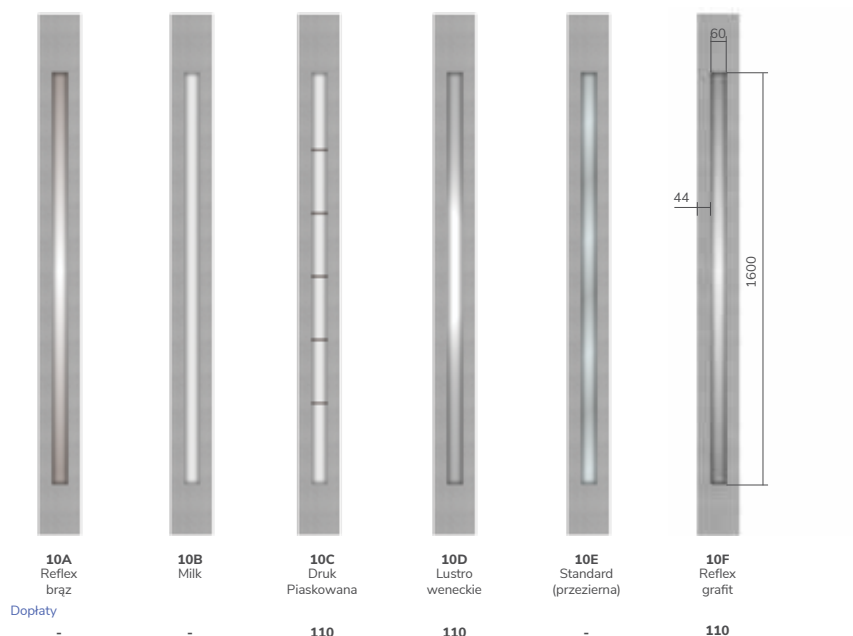

F 62/10

G 63/10

F 65/10

G 66/10

info

Model dostępny w pełnej kolorystyce.

DOSTĘPNE PRZESZKLENIA

Model	10A	10B	10C	10D	10E	10F
Nazwa	Reflex brąz	Milk	Druk Piaskowana	Lustro weneckie	Standard (przezierna)	Reflex grafit
Dopłaty	-	-	110	110	-	110