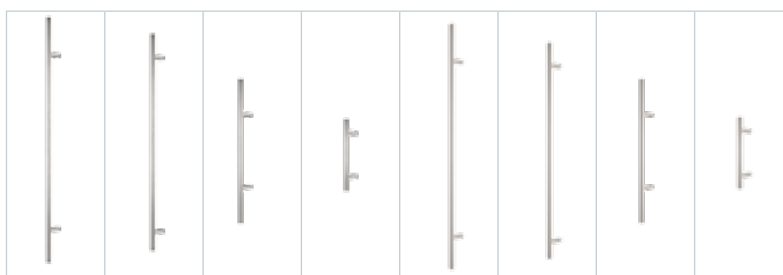

DOSTĘPNE POCHWYTY

Nazwa	1700mm prostokątny	1500mm prostokątny	1000mm prostokątny	500mm prostokątny	1700mm okrągły	1500mm okrągły	1000mm okrągły	500mm okrągły
Kolor inox - cena	605	570	495	445	545	520	440	405
Kolor czarny - cena	775	745	650	605	770	725	625	545
Dopłata do przycisku	195	195	-	-	195	195	-	-