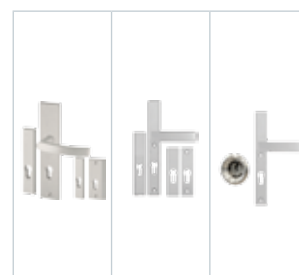

Gaja	Haga Slim	Rozeta + Haga Slim
215	225	315
225	235	355

info

Pochwyty niedostępne w standardzie OPTIMAL z dwoma zamkami. Przy wyborze pochwytu z przyciskiem, konieczne jest zastosowanie elektrozaczepek i zasilacza. Pochwyty z przyciskiem niedostępne do standardów OPTIMAL. Pochwyty o długości 500mm dostępne tylko z rozetą.