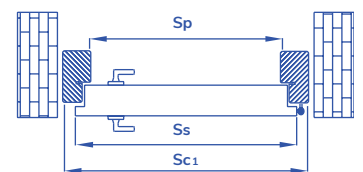

Tabele wymiarowe

WYMIARY DRZWI Z OŚCIEŻNICAMI SYMETRYCZNYMI

	ROZMIAR DRZWI	OŚCIEŻNICA		PRZEJŚCIE		SKRZYDŁO	
		WYSOKOŚĆ H_{c1}	SZEROKOŚĆ S_{c1}	WYSOKOŚĆ H_p	SZEROKOŚĆ S_p	WYSOKOŚĆ H_s	SZEROKOŚĆ S_s
PASSIVE OŚCIEŻNICA MET/DREW	80	2096	941	2005	801	2051	880
	90	2096	1041	2005	901	2051	980
	90N	2070	1000	1979	860	2025	939
	100	2096	1141	2005	1001	2051	1080
PASSIVE OŚCIEŻNICA ALUMINIOWA	80	2115	979	2005	801	2051	880
	90	2115	1079	2005	901	2051	980
	90N	2089	1038	1979	860	2025	939
	100	2115	1179	2005	1001	2051	1080
ARKTIC OŚCIEŻNICA MET/DREW	80	2096	911	2022	801	2051	850
	90	2096	1011	2022	901	2051	950
	90N	2070	970	1996	860	2025	909
	100	2096	1111	2022	1001	2051	1050
ARKTIC OŚCIEŻNICA ALUMINIOWA	80	2115	949	2022	801	2051	850
	90	2115	1049	2022	901	2051	950
	90N	2089	1008	1996	860	2025	909
	100	2115	1149	2022	1001	2051	1050
NORDIC OŚCIEŻNICA MET/DREW	80	2075	911	2000	801	2037	850
	90	2075	1011	2000	901	2037	950
	100	2075	1111	2000	1001	2037	1050
OPTIMAL RC2, RC3 OŚCIEŻNICA STALOWA SYMETRYCZNA	80N	2056	886	1978	776	2015	825
	80	2078	911	2000	801	2037	850
	90	2078	1011	2000	901	2037	950
	100	2078	1111	2000	1001	2037	1050
DWUSKRZYDŁOWE	110 (80+30)	2075	1213	2000	1103	2037	1150
	120 (90+30)	2075	1313	2000	1203	2037	1250
	130 (80+50)	2075	1413	2000	1303	2037	1350
	140 (90+50)	2075	1513	2000	1403	2037	1450

info

Luzy montażowe powinny być dobrane zgodnie ze sztuką budowlaną uwzględniając sposób montażu, rodzaj ścian oraz warunki na budowie.