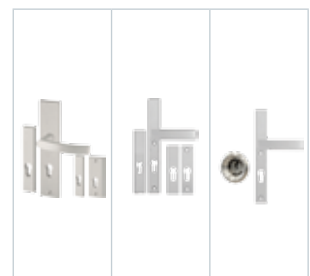

Gaja	Haga Slim	Rozeta + Haga Slim
215	225	315
225	235	355

info Pochwyty niedostępne w standardzie OPTIMAL z dwoma zamkami. Przy wyborze pochwytu z przyciskiem, konieczne jest zastosowanie elektrozaczełu i zasilacza. Pochwyty z przyciskiem niedostępne do standardów OPTIMAL. Pochwyty o długości 500mm dostępne tylko z rozetą.