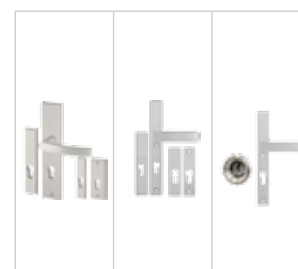

Gaja	Haga Slim	Rozeta + Haga Slim
215	225	315
225	235	355

info Pochwyty niedostępne w standardzie OPTIMAL z dwoma zamkami. Przy wyborze pochwyty z przyciskiem, konieczne jest zastosowanie elektrozaczeptu i zasilacza. Pochwyty z przyciskiem niedostępne do standardów OPTIMAL. Pochwyty o długości 500mm dostępne tylko z rozetą.