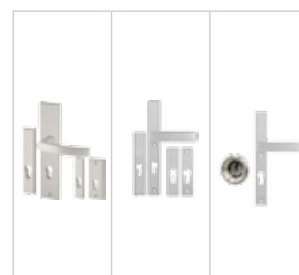

Gaja	Haga Slim	Rozeta + Haga Slim
215	225	315
225	235	355

info

Pochwyty niedostępne w standardzie OPTIMAL z dwoma zamkami. Przy wyborze pochwytu z przyciskiem, konieczne jest zastosowanie elektrozaczełu i zasilacza. Pochwyty z przyciskiem niedostępne do standardów OPTIMAL. Pochwyty o długości 500mm dostępne tylko z rozetą.