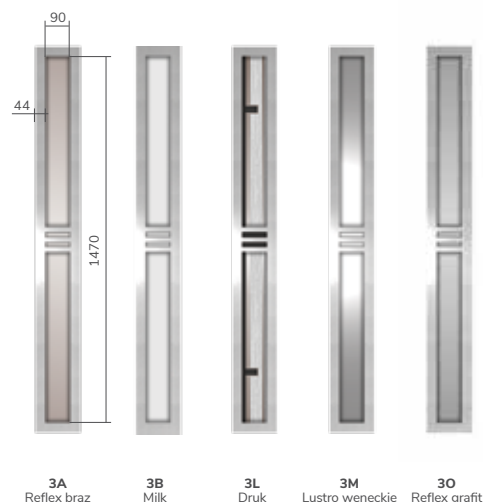

DOSTĘPNE PRZESZKLENIA

3A Reflex brąz	3B Milk	3L Druk	3M Lustro weneckie	3O Reflex grafit
Dopłaty				
-	-	110	110	110