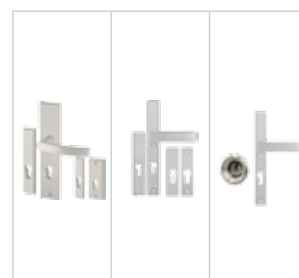

	Gaja	Haga Slim	Rozeta + Haga Slim
	215	225	315
	225	235	355

info

Pochwyty niedostępne w standardzie OPTIMAL z dwoma zamkami. Przy wyborze pochwytu z przyciskiem, konieczne jest zastosowanie elektrozaczepek i zasilacza. Pochwyty z przyciskiem niedostępne do standardów OPTIMAL. Pochwyty o długości 500mm dostępne tylko z rozetą.