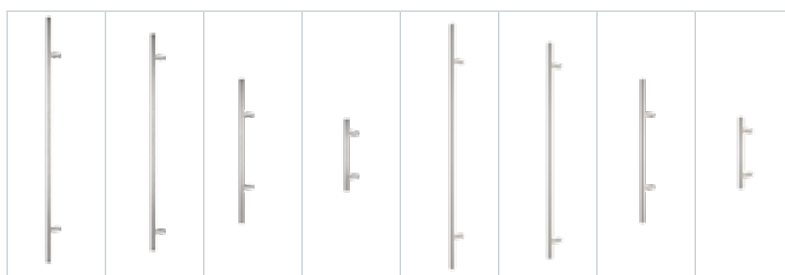

DOSTĘPNE POCHWYTY

Nazwa	1700mm prostokątny	1500mm prostokątny	1000mm prostokątny	500mm prostokątny	1700mm okrągły	1500mm okrągły	1000mm okrągły	500mm okrągły
Kolor inox - cena	605	570	495	445	545	520	440	405
Kolor czarny - cena	775	745	650	605	770	725	625	545
Dopłata do przycisku	195	195	-	-	195	195	-	-