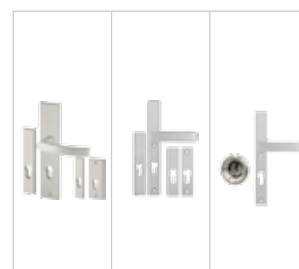

Gaja	Haga Slim	Rozeta + Haga Slim
215	225	315
225	235	355

info Pochwyty niedostępne w standardzie OPTIMAL z dwoma zamkami. Przy wyborze pochwyty z przyciskiem, konieczne jest zastosowanie elektrozaczełu i zasilacza. Pochwyty z przyciskiem niedostępne do standardów OPTIMAL. Pochwyty o długości 500mm dostępne tylko z rozetą.