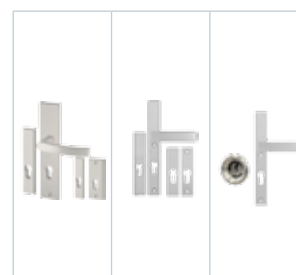

info Pochwyty niedostępne w standardzie OPTIMAL z dwoma zamkami. Przy wyborze pochwyty z przyciskiem, konieczne jest zastosowanie elektrozaczełu i zasilacza. Pochwyty z przyciskiem niedostępne do standardów OPTIMAL. Pochwyty o długości 500mm dostępne tylko z rozetą.