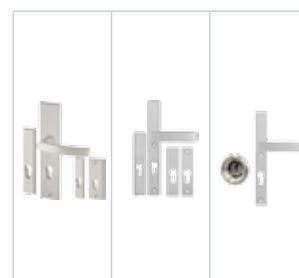

Gaja	Haga Slim	Rozeta + Haga Slim
215	225	315
225	235	355

info

Pochwyty niedostępne w standardzie OPTIMAL z dwoma zamkami. Przy wyborze pochwytu z przyciskiem, konieczne jest zastosowanie elektrozaczepek i zasilacza. Pochwyty z przyciskiem niedostępne do standardów OPTIMAL. Pochwyty o długości 500mm dostępne tylko z rozetą.