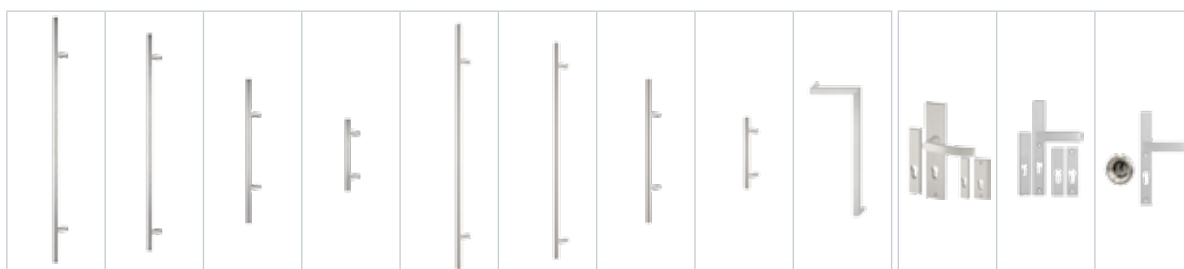

110

110

DOSTĘPNE POCHWYTY

Nazwa	1700mm prostokątny	1500mm prostokątny	1000mm prostokątny	500mm prostokątny	1700mm okrągły	1500mm okrągły	1000mm okrągły	500mm okrągły	830mm nr 10	Gaja	Haga Slim	Rozeta + Haga Slim
Kolor inox - cena	605	570	495	445	545	520	440	405	660	215	225	315
Kolor czarny - cena	775	745	650	605	770	725	625	545	830	225	235	355
Dopłata do przycisku	195	195	-	-	195	195	-	-	-			

info

Pochwyty niedostępne w standardzie OPTIMAL z dwoma zamkami. Przy wyborze pochwyty z przyciskiem, konieczne jest zastosowanie elektrozaczepek i zasilacza. Pochwyty z przyciskiem niedostępne do standardów OPTIMAL. Pochwyty o długości 500mm oraz pochwyty nr 10 dostępne tylko z rozetą.