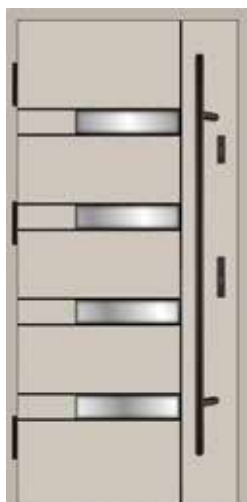

G 634/51

info

Modele dostępne w pełnej kolorystyce. Modele dostępne również z aplikacją nieprzezierną.

info

Modele niedostępne w rozmiarach 80 i 90N.

DOSTĘPNE PRZESZKLENIA

51I/52I/53I Reflex brąz	51I/52I/53J Milk	51E/52E/53E Lustro weneckie	51K/52K/53K Standard (przezierna)	51L/52L/53L Reflex grafit
Dopłaty	-	-	110	-
				110

info

Modele dostępne w pełnej kolorystyce. Modele dostępne również z aplikacją nieprzezierną.

DOSTĘPNE POCHWYTY

Nazwa	1700mm prostokątny	1500mm prostokątny	1000mm prostokątny	500mm prostokątny	1700mm okrągły	1500mm okrągły	1000mm okrągły	500mm okrągły
Kolor inox - cena	605	570	495	445	545	520	440	405
Kolor czarny - cena	775	745	650	605	770	725	625	545
Dopłata do przycisku	195	195	-	-	195	195	-	-

Gaja	Haga Slim	Rozeta + Haga Slim
215	225	315
225	235	355

info

Pochwyty niedostępne w standardzie OPTIMAL z dwoma zamkami. Przy wyborze pochwytu z przyciskiem, konieczne jest zastosowanie elektrozaczełu i zasilacza. Pochwyty z przyciskiem niedostępne do standardów OPTIMAL. Pochwyty o długości 500mm dostępne tylko z rozetą.

info

Rozeta dostępna dla standardów Passive i Arctic z zamkiem listwowym (bez górnego zamka).

Elektrozaczeł	260	Zasilacz dopuszkowy	125	Zasilacz sieciowy	100