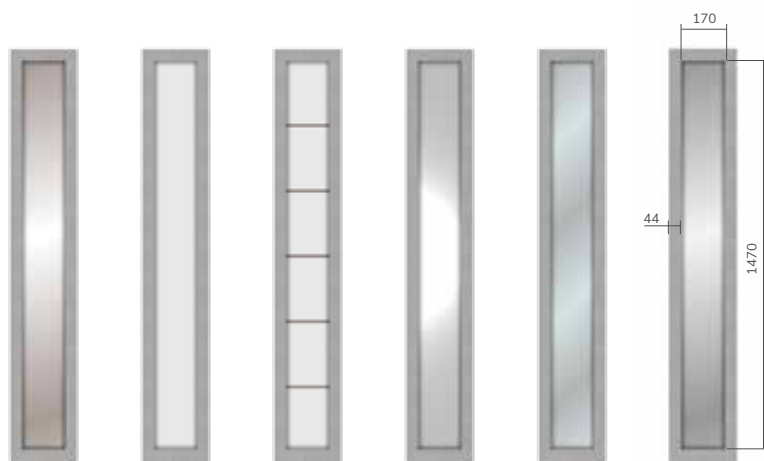

G 60/56

F 60/56

F 61/56

G 61/56

info

Model dostępny w pełnej kolorystyce.

DOSTĘPNE PRZESZKLENIA

	56A Reflex brąz	56B Milk	56C Druk Piakowana	56D Lustro weneckie	56E Standard (przezierna)	56F Reflex grafit
Dopłaty	-	-	110	110	-	110