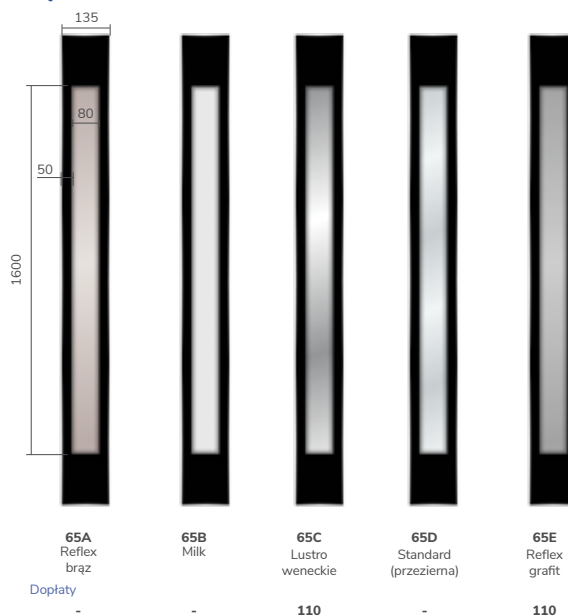

DOSTĘPNE PRZESZKLENIA

DOSTĘPNE POCHWYTY

Nazwa	1700mm prostokątny	1500mm prostokątny	1000mm prostokątny	500mm prostokątny	1700mm okrągły	1500mm okrągły	1000mm okrągły	500mm okrągły	1600mm nr 09	2048mm nr 17	Gaja	Haga Slim	Rozeta + Haga Slim
Kolor inox - cena	605	570	495	445	545	520	440	405	1200	2020	215	225	315
Kolor czarny - cena	775	745	650	605	770	725	625	545	1360	2280	225	235	355
Dopłata do przycisku	195	195	-	-	195	195	-	-	-	-			