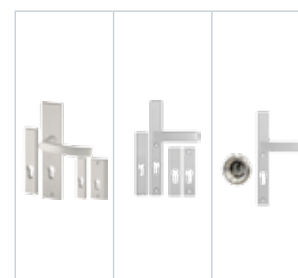

Gaja	Haga Slim	Rozeta + Haga Slim
215	225	315
225	235	355

info Pochwyty niedostępne w standardzie OPTIMAL z dwoma zamkami. Przy wyborze pochwytu z przyciskiem, konieczne jest zastosowanie elektrozaczełu i zasilacza. Pochwyty z przyciskiem niedostępne do standardów OPTIMAL. Pochwyty o długości 500mm dostępne tylko z rozetą.